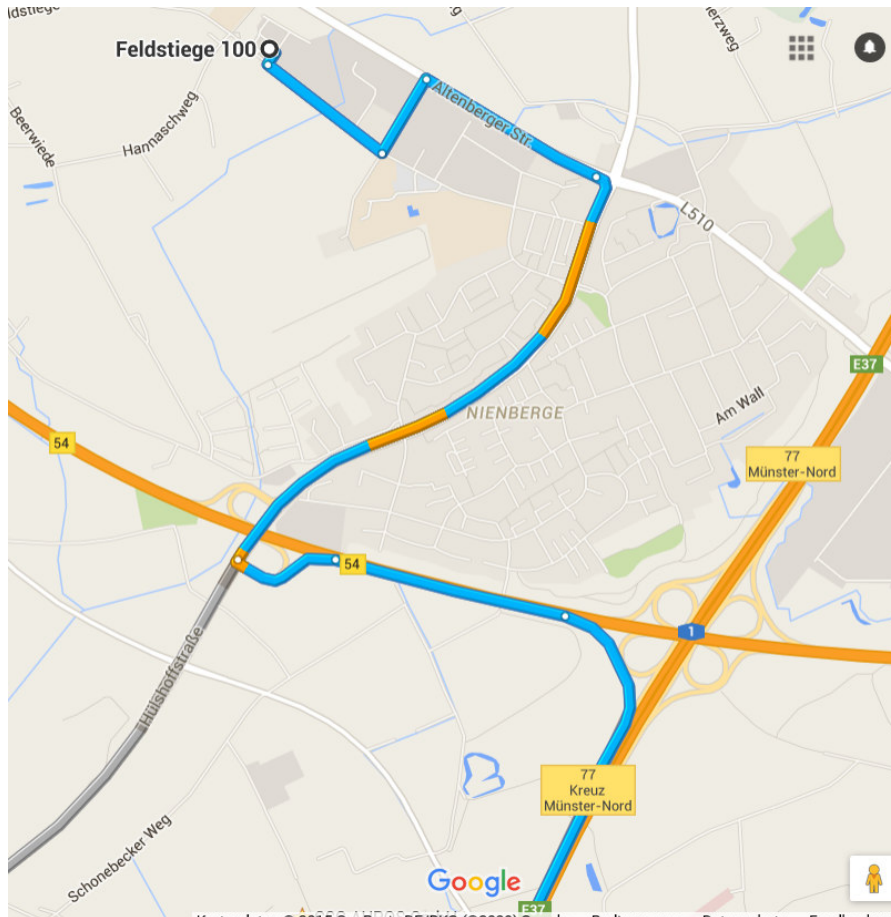

Wegbeschreibung zu CSG Feldstiege 100 (102), 48161 Münster

Aus Fahrtrichtung Dortmund: Autobahn A1 in Fahrtrichtung Bremen
Aus Fahrtrichtung Bremen: Autobahn A1 in Fahrtrichtung Dortmund

1. Autobahnausfahrt Münster-Nord nehmen und auf die Bundesstraße B54 in Fahrtrichtung Gronau/Steinfurt wechseln
2. Ausfahrt Münster-Nienberge/Havixbeck nehmen, dann weiter Richtung Münster-Nienberge auf der Hülshoffstrasse
3. Sie durchfahren nun Münster-Nienberge bis zur Kreuzung Altenberger Straße
4. Dort biegen Sie links ab auf die Altenberger Straße in Fahrtrichtung Altenberge
5. Am Ortsausgang biegen Sie links ab in die Feldstiege (am Renault Autohaus Hillebrand & Hüge)
6. Nun biegen Sie rechts ab und folgen der Feldstiege für ca. 400 m

ACHTUNG:

Unter der Anschrift Feldstiege 100 werden drei Gebäudeteile geführt.

Unsere Büroräume befinden sich im linken vorderen Gebäudekomplex im Erdgeschoss.

Zu einer eindeutigeren Unterteilung wurde an „unserem“ Gebäudeteil deshalb kürzlich die Nummer 102 von außen angebracht.

Einige Navigationsgeräte und Routenplaner führen die Straße "Feldstiege 100, 48161 Münster" außerdem irrtümlich unter "Feldstiegenkamp 100, 48161 Münster".